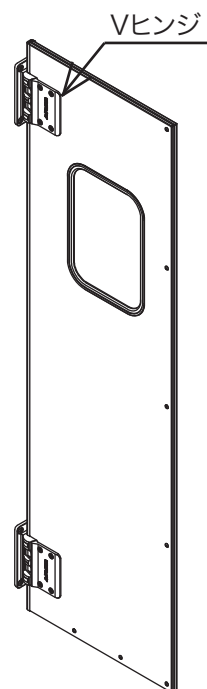

スイングドアのヒンジの位置を見て仕様をご確認ください。

<標準ヒンジ仕様>

品番：  
SCP-3, SCP-5, SCG-1, SCG-3,  
FCG-1, FCG-3, SCPR-3, SCGR-3,  
AL-3, ED-3, FR-3, VP-3, PP-3,  
LWP-3

<Vヒンジ仕様>

品番：  
SCP-3V, SCP-5V, SCG-1V, SCG-3V,  
FCG-1V, FCG-3V, SCPR-3V, SCGR-3V,  
AL-3V, ED-3V, FR-3V, VP-3V, PP-3V,  
LWP-3V