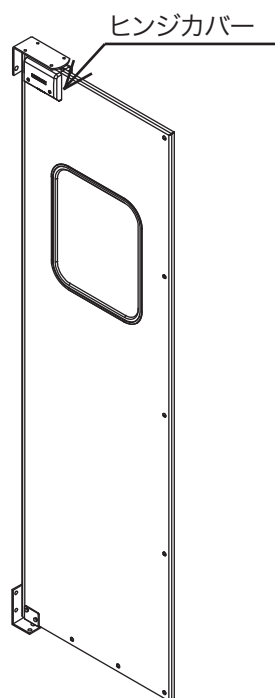

スイングドアのヒンジの位置を見て仕様をご確認ください。

<標準ヒンジ仕様>

品番：  
SCP-3, SCP-5, SCG-1, SCG-3,  
FCG-1, FCG-3, SCPR-3, SCGR-3,  
AL-3, ED-3, FR-3, VP-3, PP-3,  
LWP-3

<Vヒンジ仕様>

品番：  
SCP-3V, SCP-5V, SCG-1V, SCG-3V,  
FCG-1V, FCG-3V, SCPR-3V, SCGR-3V,  
AL-3V, ED-3V, FR-3V, VP-3V, PP-3V,  
LWP-3V