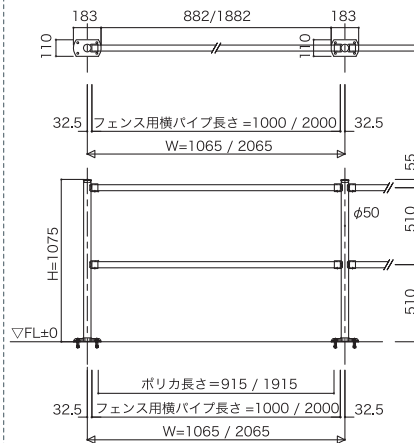

3 非常時にも安心の パニックオープン機構

軽い力で開けられ、通過後は静かに自閉します。平時は一方通行ですが、非常時には約0.294KN(30kgf)*の力で逆側から押し開けられます。ボタン操作なども不要のため混乱することはありません。その後の復旧も容易で、安心してご使用いただけます。

*幅900mmの片開きパイプゲートで吊元より450mmの位置で測定した場合。

パイプフェンス(横パイプ)

- ①パイプゲート本体に隣接して縦パイプを設置してください。
- ②縦パイプは、1方向、2方向にパイプフェンス(横パイプ)を取り付けられます。

パニックオープン機構

標準寸法・仕様

■パイプゲート

パイプ部 (ゲート開閉方式)	スチール・メッキ処理 スプリング式(自閉式)、スピード調整・ブレーキシステム付
サイン部	ポリスチレン t=4.0mm
サイン表示 サイン表示ブラケット	樹脂
アンダーカバー	スチール・メッキ処理
トップキャップ	樹脂

■パイプフェンス

パイプ部	スチール・メッキ処理
クロスパイプブラケット	樹脂
アンダーカバー	スチール・メッキ処理
トップキャップ	樹脂