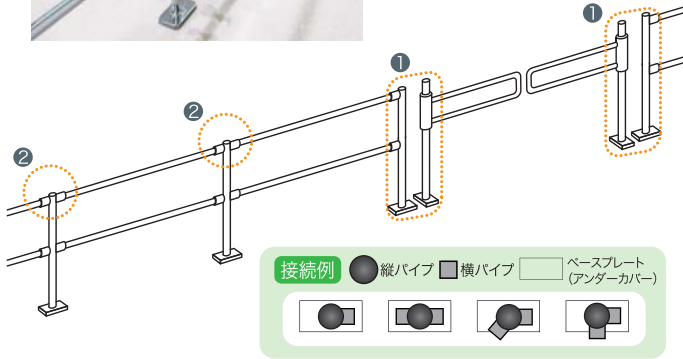

PIPE GATE

パイプゲート

店舗内に明確な動線を作り、お客様と店舗の良好な関係を保ちます。

1 万引きの抑制効果

出入口が複数箇所あったり、柱や壁で死角が多い店舗では万引きが起きやすくなります。入口にパイプゲートを設置することで進路を一方通行にし、レジを通らないと商品を持ち出せないレイアウトにすることで防犯効果を高めます。

2 お客様の動線の明確化

お客様が入口のゲートを通ってから退店するまでの動線を作ることで、人の流れをスムーズにします。また、よりアピールしたい商品への誘導など、動線を利用した販促が可能になります。

3 非常時にも安心の パニックオープン機構

軽い力で開けられ、通過後は静かに自閉します。平時は一方通行ですが、非常時には約0.294KN(30kgf)*の力で逆側から押し開けられます。ボタン操作なども不要のため混乱することはありません。その後の復旧も容易で、安心してご使用いただけます。

*幅900mmの片開きパイプゲートで吊元より450mmの位置で測定した場合。

パイプフェンス(横パイプ)

- ①パイプゲート本体に隣接して縦パイプを設置してください。
- ②縦パイプは、1方向、2方向にパイプフェンス(横パイプ)を取り付けられます。

パニックオープン機構

標準寸法・仕様

■パイプゲート

パイプ部 (ゲート開閉方式)	スチール・メッキ処理 スプリング式(自閉式)、スピード調整・ブレーキシステム付
サイン部	ポリスチレン t=4.0mm
サイン表示 サイン表示ブラケット	樹脂
アンダーカバー	スチール・メッキ処理
トップキャップ	樹脂

■パイプフェンス

パイプ部	スチール・メッキ処理
クロスパイプブラケット	樹脂
アンダーカバー	スチール・メッキ処理
トップキャップ	樹脂