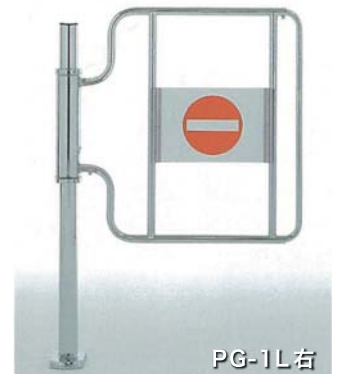

■取付イメージ

株式会社 **ユニフロー**

URL <https://www.uniflow.co.jp>

本社 〒141-0031 東京都品川区西五反田2-30-4 ☎ 03-5719-6700 FAX 03-5719-6699

仙台支店 ☎ 022-782-1541 FAX 022-231-8566

名古屋支店 ☎ 052-930-5701 FAX 052-930-5708

大阪支店 ☎ 06-6392-1345 FAX 06-6392-1346

福岡支店 ☎ 092-472-6931 FAX 092-473-4919

札幌営業所 ☎ 011-712-0671 FAX 011-712-0672

関東営業所 ☎ 0495-72-9700 FAX 0495-72-9702

広島営業所 ☎ 082-263-7800 FAX 082-263-3345