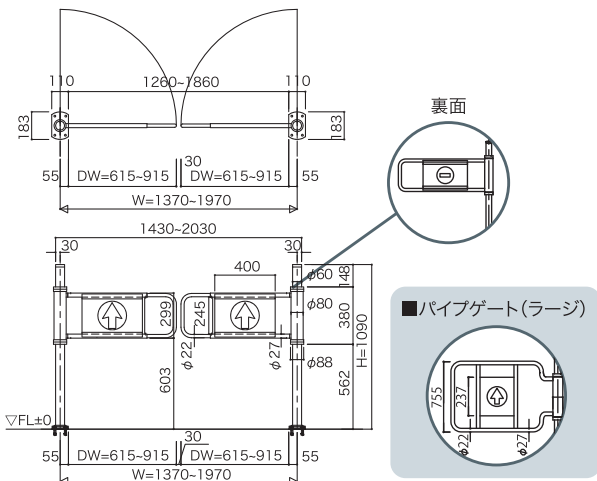

3 非常時にも安心の パニックオープン機構

軽い力で開けられ、通過後は静かに自閉します。平時は一方通行ですが、非常時には約0.294KN(30kgf)*の力で逆側から押し開けられます。ボタン操作なども不要のため混乱することはありません。その後の復旧も容易で、安心してご使用いただけます。

*幅900mmの片開きパイプゲートで吊元より450mmの位置で測定した場合。

パイプフェンス(横パイプ)

- ①パイプゲート本体に隣接して縦パイプを設置してください。
- ②縦パイプは、1方向、2方向にパイプフェンス(横パイプ)を取り付けられます。

パニックオープン機構

標準寸法・仕様

■パイプゲート

パイプ部 (ゲート開閉方式)	スチール・メッキ処理 スプリング式(自閉式)、スピード調整・ブレーキシステム付
サイン部	ポリスチレン t=4.0mm
サイン表示 サイン表示ブラケット	樹脂
アンダーカバー	スチール・メッキ処理
トップキャップ	樹脂

■パイプフェンス

パイプ部	スチール・メッキ処理
クロスパイプブラケット	樹脂
アンダーカバー	スチール・メッキ処理
トップキャップ	樹脂