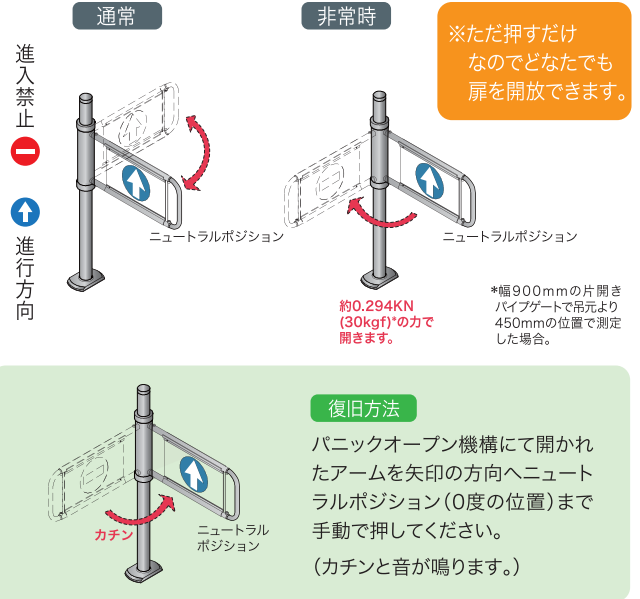

PIPE GATE

パイプゲート

店舗内に明確な動線を作り、お客様と店舗の良好な関係を保ちます。

1 万引きの抑制効果

出入口が複数箇所あったり、柱や壁で死角が多い店舗では万引きが起きやすくなります。入口にパイプゲートを設置することで進路を一方通行にし、レジを通らないと商品を持ち出せないレイアウトにすることで防犯効果を高めます。

2 お客様の動線の明確化

お客様が入口のゲートを通ってから退店するまでの動線を作ることで、人の流れをスムーズにします。また、よりアピールしたい商品への誘導など、動線を利用した販促が可能になります。

3 非常時にも安心の パニックオープン機構

軽い力で開けられ、通過後は静かに自閉します。平時は一方通行ですが、非常時には約0.294KN(30kgf)*の力で逆側から押し開けられます。ボタン操作なども不要のため混乱することはありません。その後の復旧も容易で、安心してご使用いただけます。

*幅900mmの片開きパイプゲートで吊元より450mmの位置で測定した場合。

パイプフェンス(横パイプ)

- ①パイプゲート本体に隣接して縦パイプを設置してください。
- ②縦パイプは、1方向、2方向にパイプフェンス(横パイプ)を取り付けられます。

パニックオープン機構

標準寸法・仕様

■パイプゲート

パイプ部 (ゲート開閉方式)	スチール・メッキ処理 スプリング式(自閉式)、スピード調整・ブレーキシステム付
サイン部	ポリスチレン t=4.0mm
サイン表示 サイン表示ブラケット	樹脂
アンダーカバー	スチール・メッキ処理
トップキャップ	樹脂

■パイプフェンス

パイプ部	スチール・メッキ処理
クロスパイプブラケット	樹脂
アンダーカバー	スチール・メッキ処理
トップキャップ	樹脂