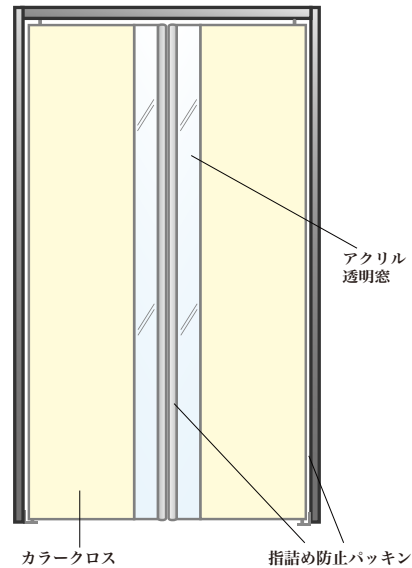

Smart Swing

意匠性にこだわり、安全で使いやすいスイングドア。
多彩なカラーバリエーションから選べ、幅広いシーンにフィットします。

1 こだわりの意匠性

- ・ヒンジ・取っ手のないスマートなデザイン。縦方向の全スパン窓とアルミポールで機能とデザインを融合。
- ・表面は、バリエーション豊富なカラークロスから選べ、店舗イメージに合わせることが可能です。店舗・飲食店・美容院・病院にもフィットします。

2 安全性を追求

- ・戸先と戸尻には「指詰め防止パッキン」を採用。
- ・上から下まで見渡せる窓からは、扉の向こう側が見えるので、開ける前に安全確認ができます。ハードコートの窓材は傷つきにくく、ガラスのように割れる心配もありません。お子様の出入りが多い場所にも安心です。

3 施工例

【レストラン】ホールと厨房の間仕切り

【商業施設】バックヤードとの間仕切り

【商業施設】トイレ前室の間仕切り

使い心地・安定した品質はそのまま

～ 40年以上の実績があるスイングドアの構造を継承～

ユニフローのスイングドアは軽快なタッチで開き、跳ね返らずゆっくりと閉じるので移動や作業がスムーズに。ドアの自重によって自閉し、センターリングするので、作業の流れを止めません。耐久性・メンテナンス性にも優れています。

4 開口寸法

| 仕様 | 片開き | 両開き |
|----|-----------------|-----------------|
| 幅 | W:400~1,200mm | W:800~2,400mm |
| 高さ | H:1,800~2,400mm | H:1,800~2,400mm |