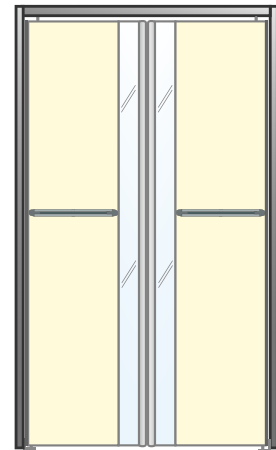

2 安全性を追求

- ・戸先と戸尻には「指詰め防止パッキン」を採用。
- ・上から下まで見渡せる窓からは、扉の向こう側が見えるので、開ける前に安全確認ができます。ハードコートの窓材は傷つきにくく、ガラスのように割れる心配もありません。お子様の出入りが多い場所にも安心です。

3 施工例

【レストラン】ホールと厨房の間仕切り

【商業施設】バックヤードとの間仕切り

【商業施設】トイレ前室の間仕切り

使い心地・安定した品質はそのまま

～ 40年以上の実績があるスイングドアの構造を継承～

ユニフローのスイングドアは軽快なタッチで開き、跳ね返らずゆっくりと閉じるので移動や作業がスムーズに。ドアの自重によって自閉し、センターリングするので、作業の流れを止めません。耐久性・メンテナンス性にも優れています。

4 開口寸法

| 仕様 | 片開き | 両開き |
|----|-----------------|-----------------|
| 幅 | W:400~1,200mm | W:800~2,400mm |
| 高さ | H:1,800~2,400mm | H:1,800~2,400mm |

窓なし

※扉の向こう側が見えなくなるため、
ご使用にはご注意ください。

標準窓なし・丸窓

※丸窓は特注になります。

バンパーストリップD型

株式会社 **ユニフロー**

URL <http://www.uniflow.co.jp>

本 社 ————— ☎ 03-5719-6700 FAX 03-5719-6699
 大 阪 支 店 ————— ☎ 06-6392-1345 FAX 06-6392-1346
 名 古 屋 支 店 ————— ☎ 052-775-1441 FAX 052-775-1447
 福 岡 支 店 ————— ☎ 092-472-6931 FAX 092-473-4919
 札 幌 営 業 所 ————— ☎ 011-712-0671 FAX 011-712-0672
 仙 台 支 店 ————— ☎ 022-782-1541 FAX 022-231-8566
 関 東 営 業 所 ————— ☎ 0495-72-9700 FAX 0495-72-9702
 広 島 営 業 所 ————— ☎ 082-263-7800 FAX 082-263-3345